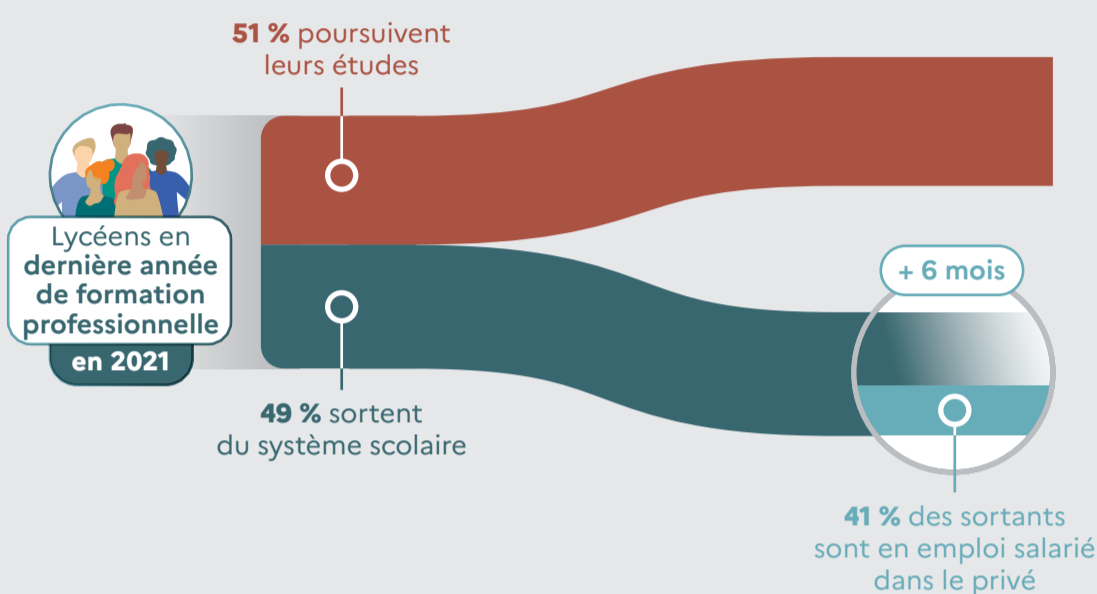

Que font les jeunes 6 mois après une formation de niveau CAP à BTS en lycée professionnel ?

INSERJEUNES
SYSTÈME D'INFORMATION PORTÉ
PAR LA DEPP ET LA DARES

Taux de poursuite d'études des lycéens ...

après un CAP	51 %
après un Bac pro	55 %
après un BTS	44 %

Taux d'emploi salarié dans le privé à 6 mois des ...

sortants de CAP	24 %
sortants de Bac pro	37 %
sortants de BTS	55 %

Les meilleurs taux d'emploi salarié dans le privé à 6 mois des jeunes sortis en 2021